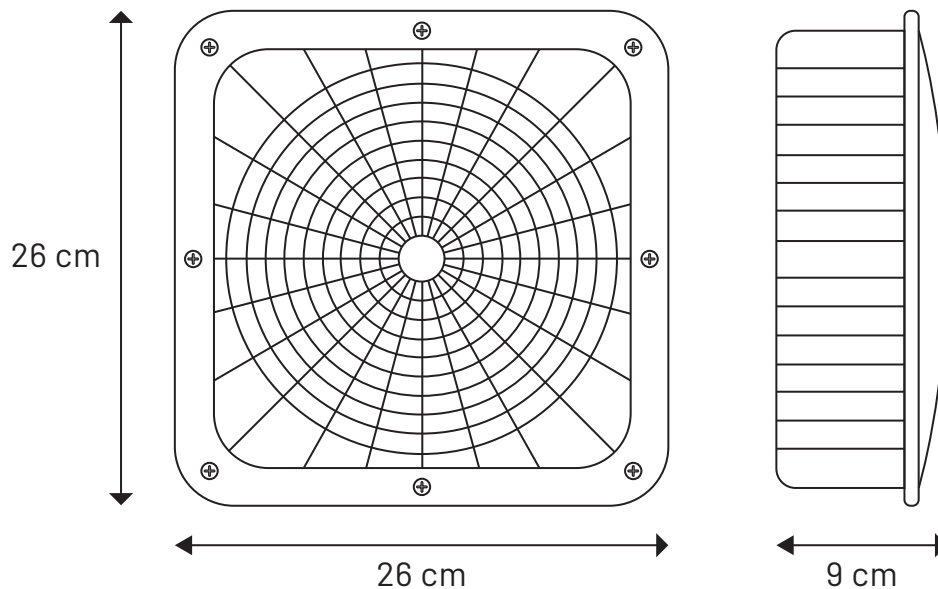

CANOPY LED 80W

Ficha Técnica

LED
concept®

Descripción:

Luminario High Bay Canopy, cuadrada de alto montaje con tecnología LED, apto para uso en entornos interiores o exteriores techados, resistente a la corrosión. De fácil instalación; esmaltado en color café.

Características Eléctricas:

Código:	CA08065XXX
Potencia:	80W
Tensión:	120-277V~50/60Hz
Ángulo de apertura:	120°
Factor de potencia:	0.9
Temperatura de trabajo:	-30°C a 60°C
Atenuable:	No

Características Lumínicas:

Código:	CA08065XXX
Temperatura de color:	6500K
Flujo luminoso:	10,400LM
Vida útil:	45,000 Hrs

CANOPY LED 80W

Ficha Técnica

Dimensiones:

Características Físicas:

Colores:	Café
Montaje:	Sobreponer
Difusor:	Acrílico claro
Material:	Aluminio